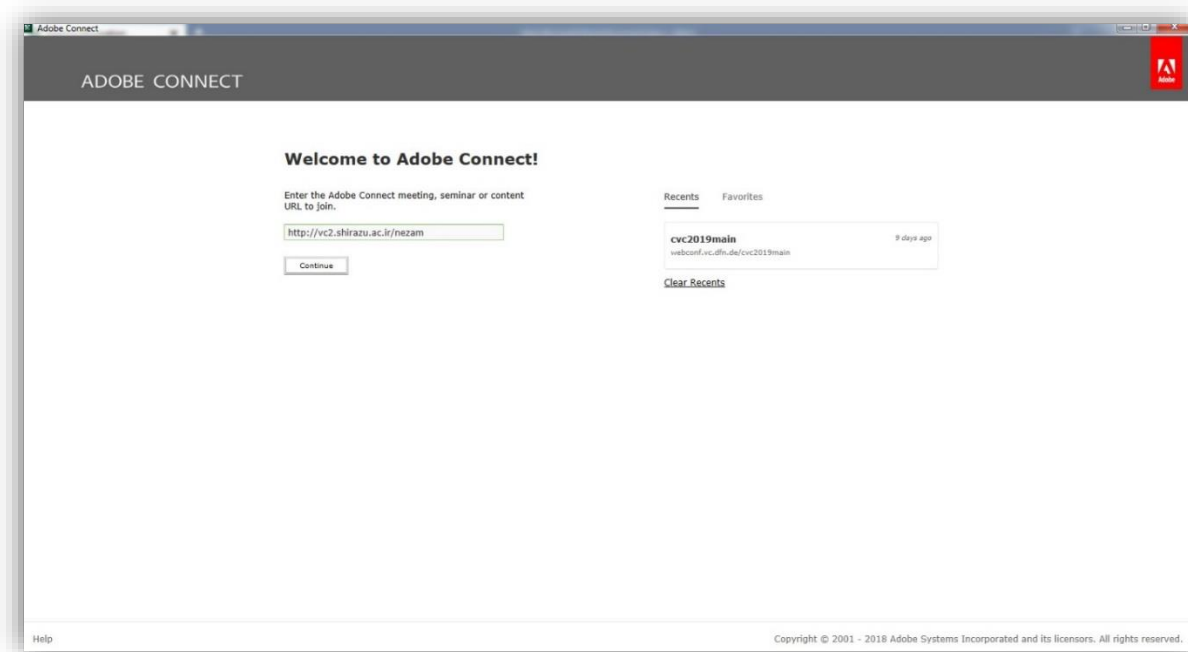

[دانلود Flash Player](#)

[دانلود Adobe Connect برای Windows](#)

[دانلود Adobe Connect برای Mac](#)

[دانلود Adobe Connect برای Android](#)

[دانلود Adobe Connect برای IOS](#)

لینک ورود به وبینارهای نظام مهندسی استان فارس:

سپس نرم افزار Adobe Connect را اجرا نمایید و <http://vc2.shirazu.ac.ir/nezam> را در نرم افزار یادشده وارد نمایید:

نام کاربری و رمز عبور:

- اعضای محترم سازمان نظام مهندسی ساختمان استان فارس: هر دو بخش کد ملی
 - سایر شرکت کنندگان محترم: نام کاربری و رمز عبوری که از طریق واحد آموزش سازمان به شما ارائه گردیده است.
- ضمناً برای تعامل بهتر با وبینار توصیه می شود همدست (هدفون مجهز به میکروفون) داشته باشید.